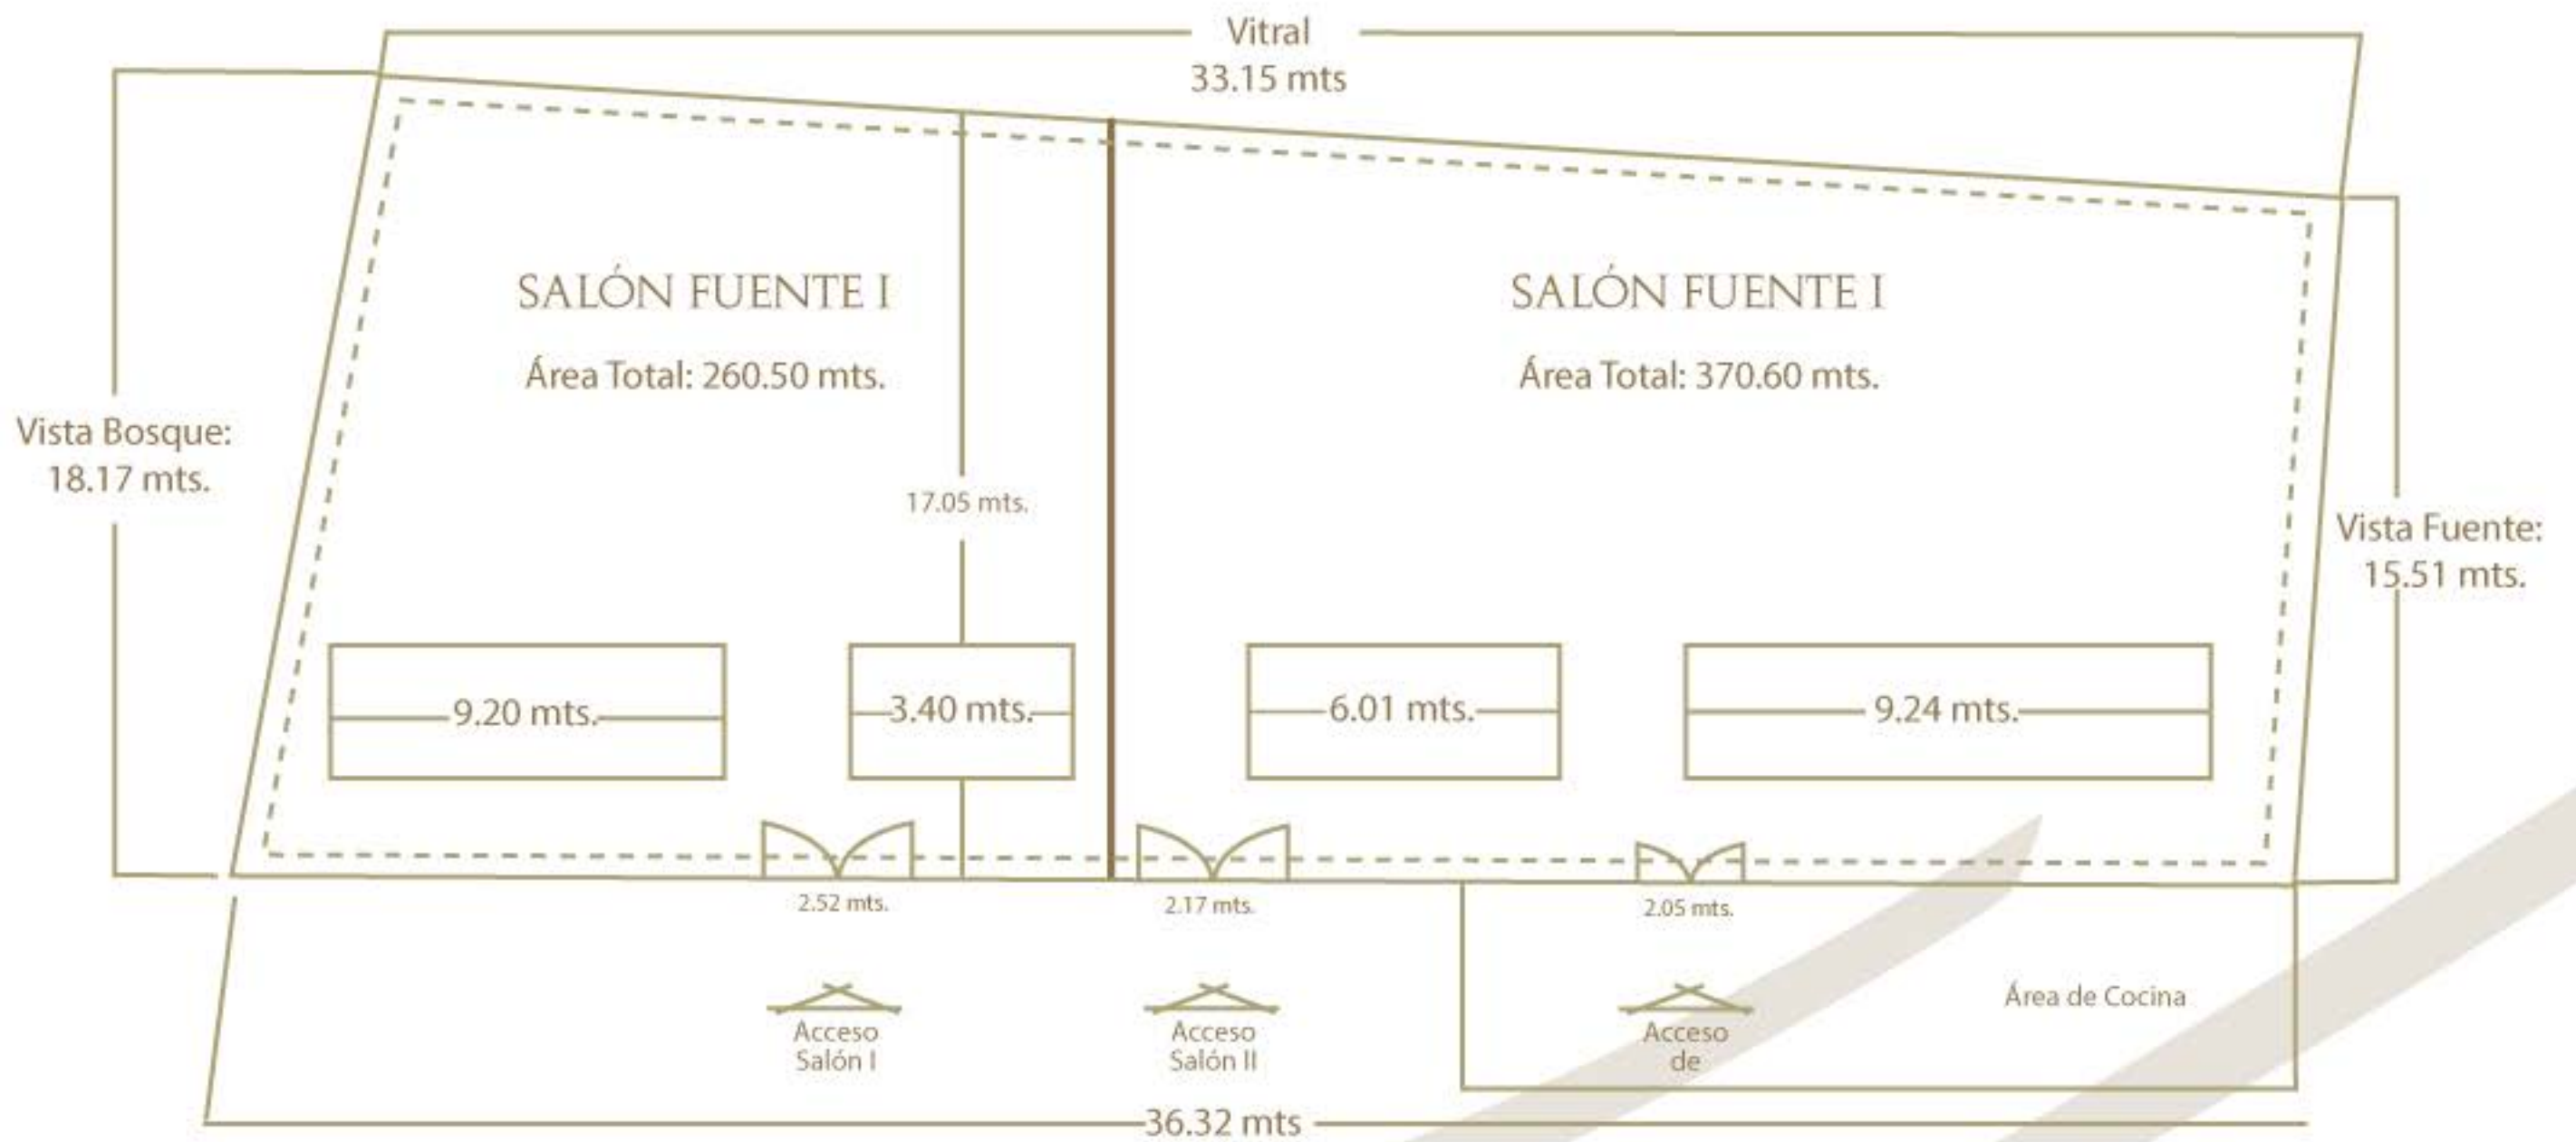

SALÓN FUENTE

Banquete sin Pista:	480 Personas
Banquete con Pista :	400 Personas
Cocktail:	550 Personas
Herradura:	90 Personas
Mesa Rusa:	120 Personas
Escuela:	300 Personas
Auditorio:	500 Personas

SALÓN FUENTE

Banquete sin Pista:	480 Personas
Banquete con Pista :	400 Personas
Cocktail:	550 Personas
Herradura:	90 Personas
Mesa Rusa:	120 Personas
Escuela:	300 Personas
Auditorio:	500 Personas

Altura Central : 6.00 mts.
 Altura Perimetro : 4.00 mts.

SALÓN FUENTE