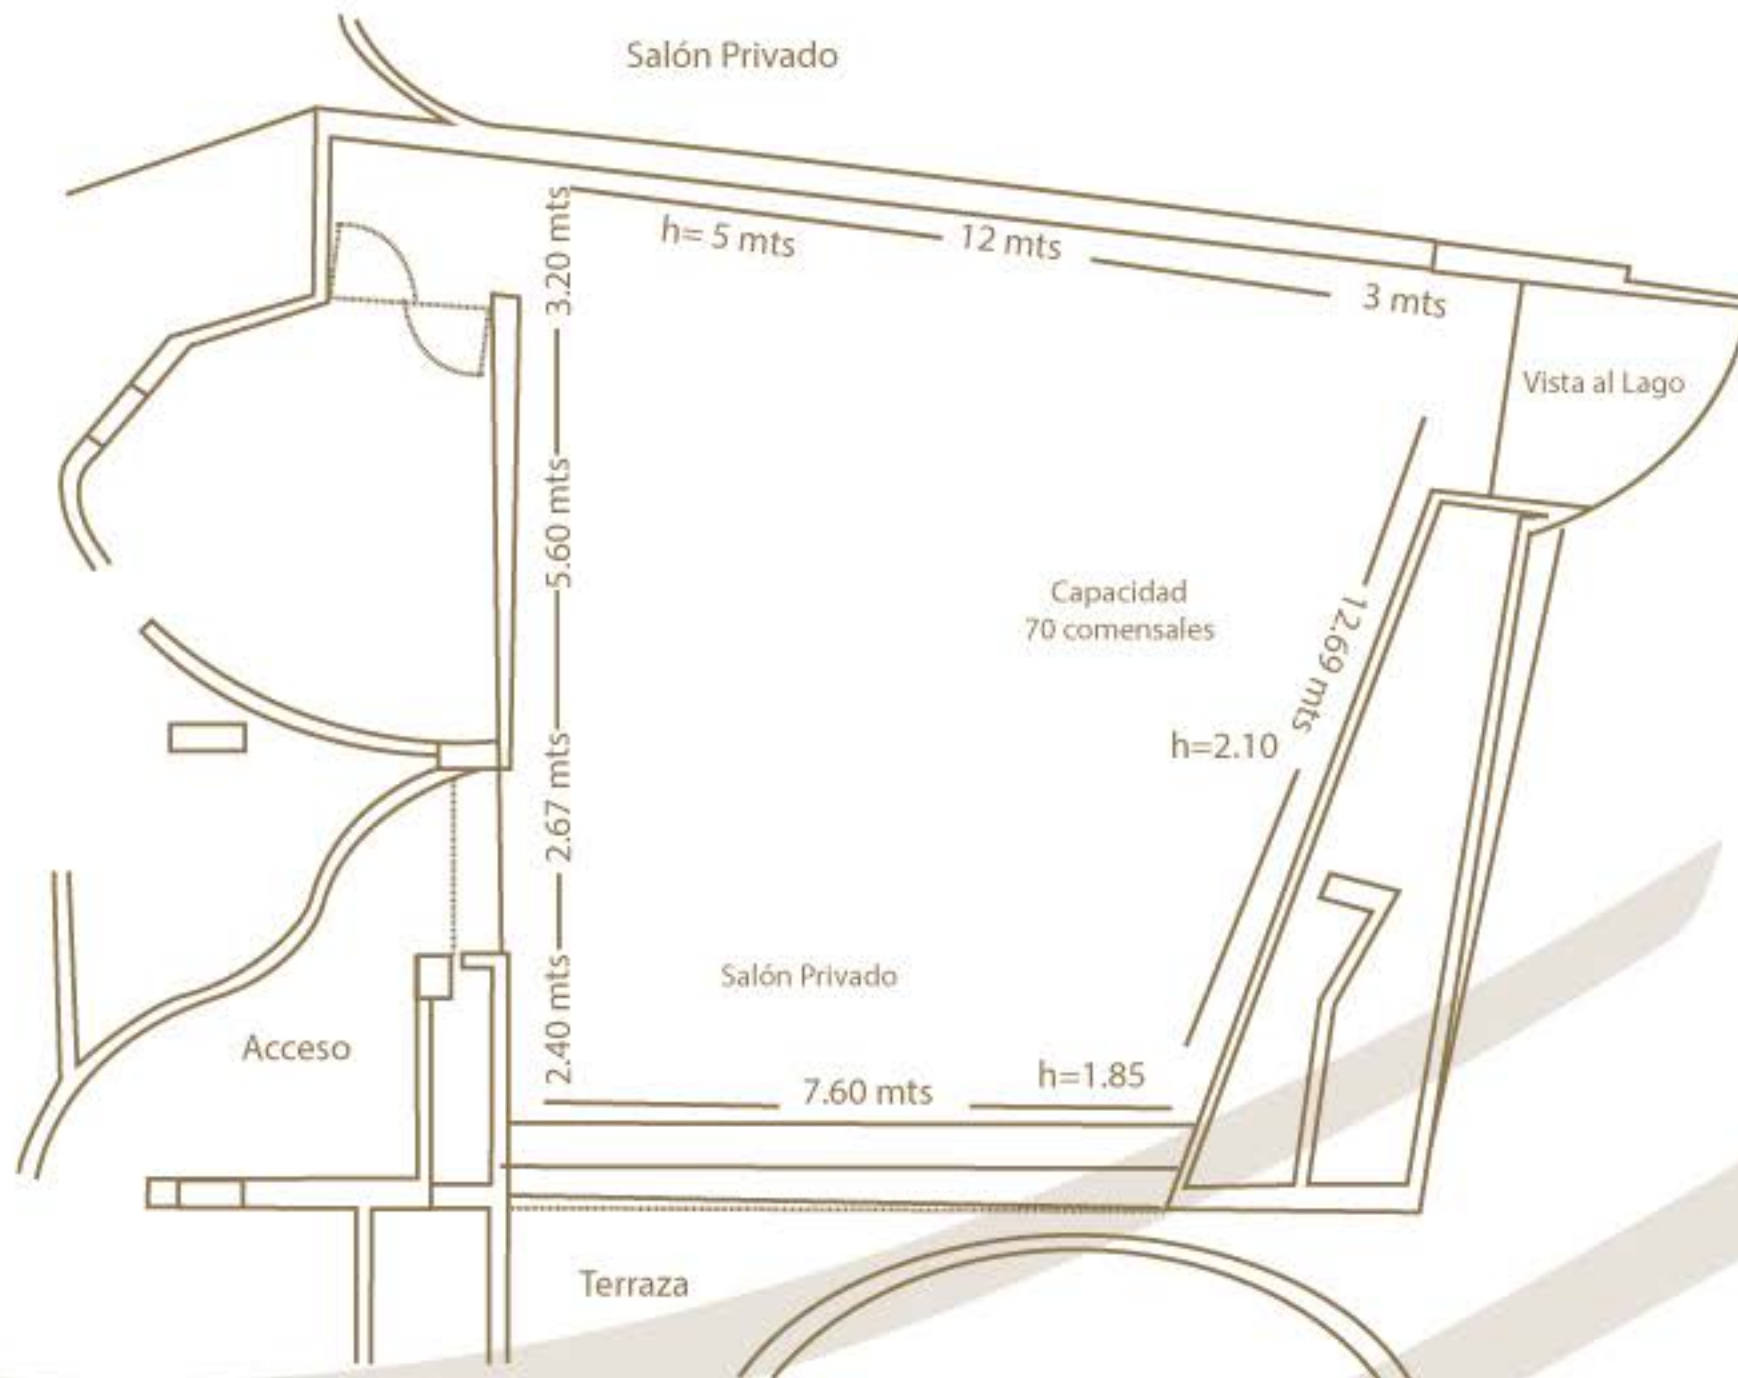

SALÓN ISLA

## SALÓN ISLA

|                     |              |
|---------------------|--------------|
| Banquete sin Pista: | 70 Personas  |
| Banquete con Pista: | 60 Personas  |
| Cocktail:           | 100 Personas |
| Herradura:          | 35 Personas  |
| Mesa Rusa:          | 40 Personas  |
| Escuela:            | 40 Personas  |
| Auditorio:          | 60 Personas  |